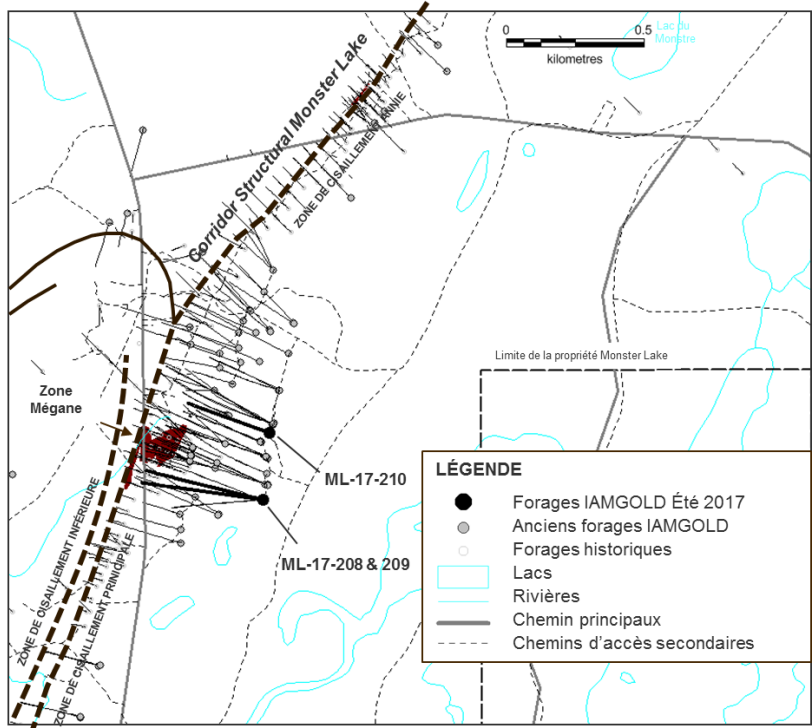

CARTE DE SURFACE DES FORAGES – PROJET MONSTER LAKE

- LÉGENDE**
- Forages IAMGOLD Été 2017
 - Anciens forages IAMGOLD
 - Forages historiques
 - Lacs
 - Rivières
 - Chemin principaux
 - - - Chemins d'accès secondaires

CORRIDOR STRUCTURAL MONSTER LAKE – Sections Longitudinales