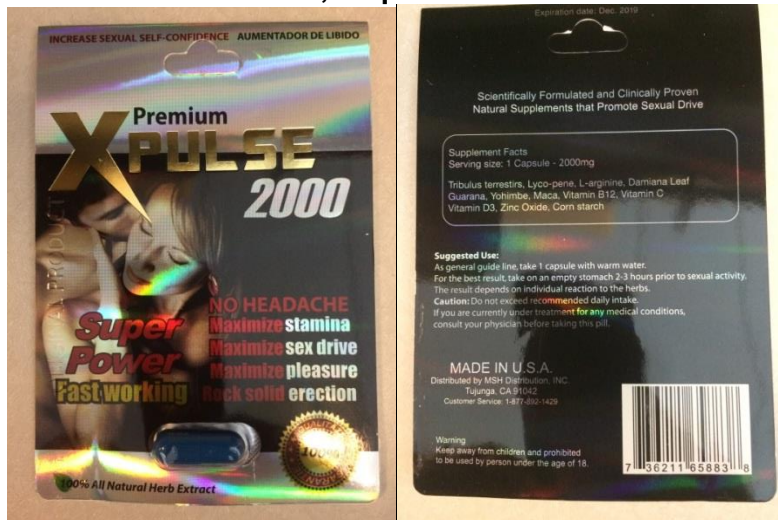

Passion Classic, étiquettes de front et de dos

Hard Rock 3800, étiquettes de front et de dos

Premium Pro Power 3500, étiquettes de front et de dos

Premium X Pulse 2000, étiquettes de front et de dos

Blue Diamond, étiquettes de front et de dos

ResErection!, étiquettes de front et de dos