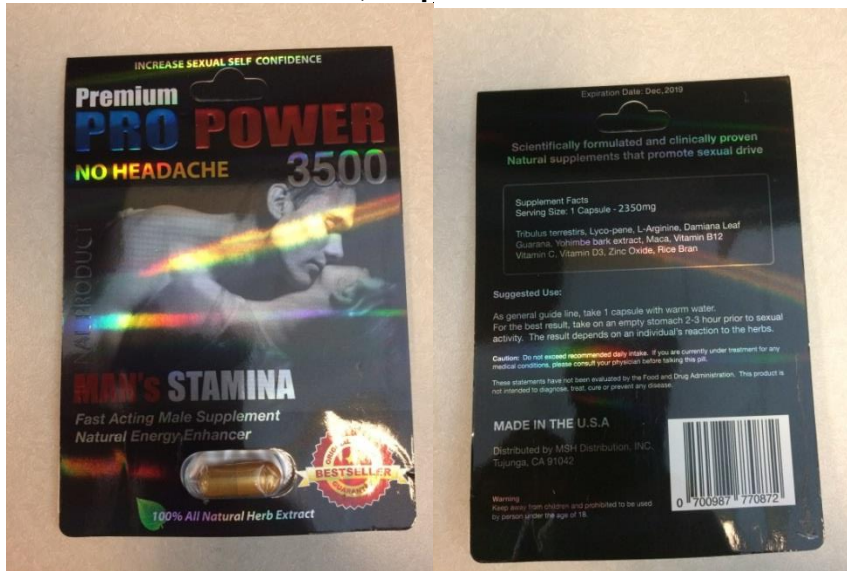

Passion Classic, étiquettes de front et de dos

Hard Rock 3800, étiquettes de front et de dos

Premium Pro Power 3500, étiquettes de front et de dos

Premium X Pulse 2000, étiquettes de front et de dos

Blue Diamond, étiquettes de front et de dos