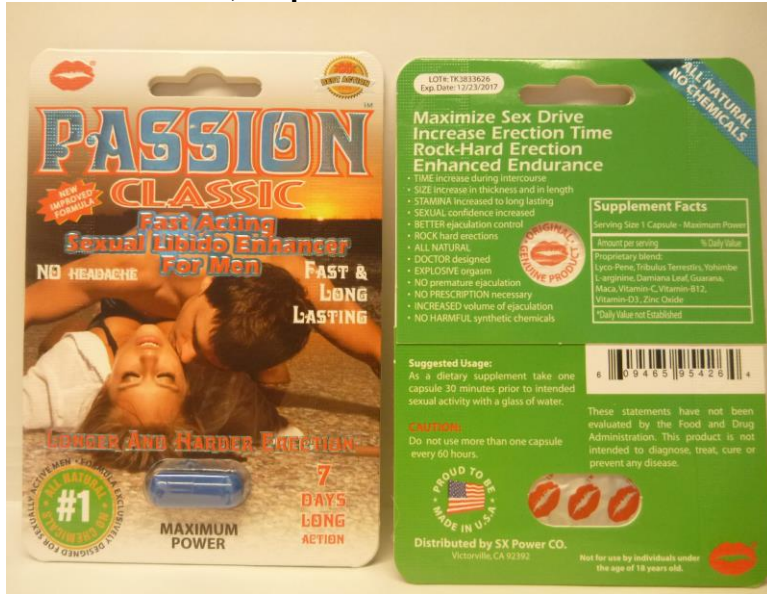

Passion Classic, étiquettes de front et de dos

Hard Rock 3800, étiquettes de front et de dos

Premium Pro Power 3500, étiquettes de front et de dos

Premium X Pulse 2000, étiquettes de front et de dos

Blue Diamond, étiquettes de front et de dos

ResErection!, étiquettes de front et de dos