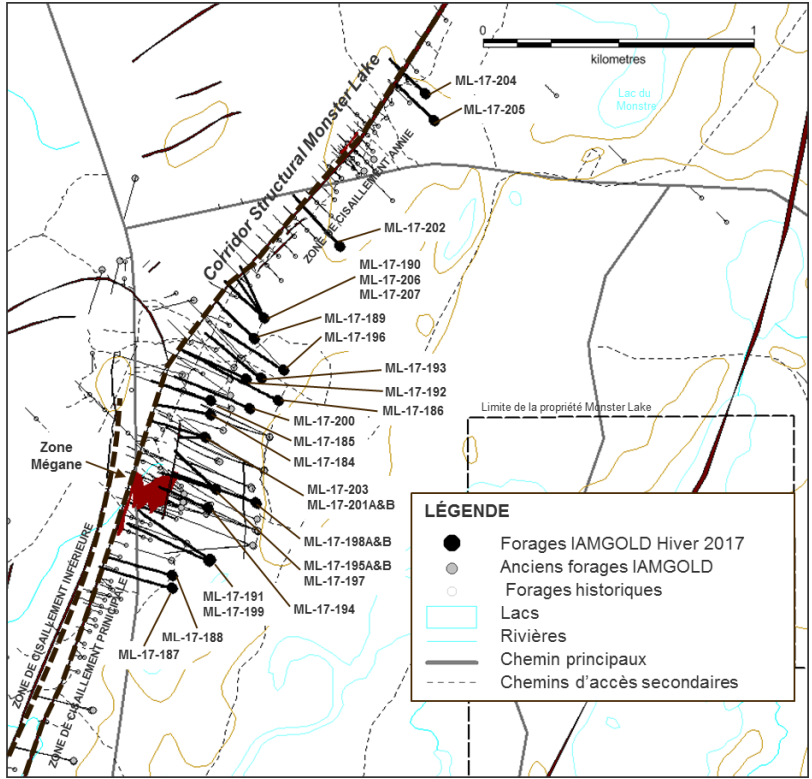

CARTE DE SURFACE DES FORAGES – PROJET MONSTER LAKE

CORRIDOR STRUCTURAL MONSTER LAKE – Sections Longitudinales