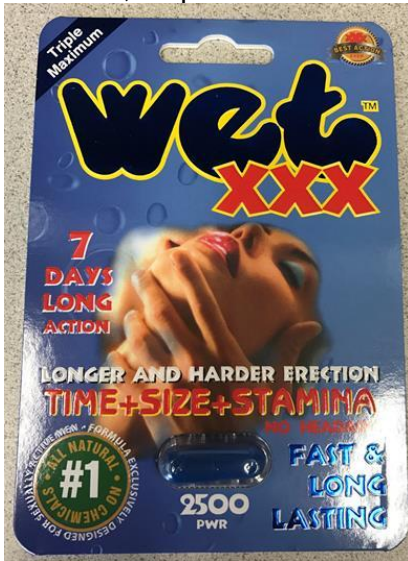

Wet XXX, étiquette de front