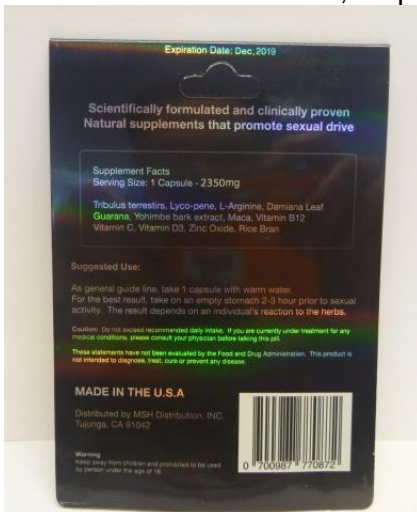

## Images

Rochfort 10ml, étiquette de front

Rochfort 10ml, étiquette de dos

Finegra-100, étiquette de front

Finegra-100, étiquette de dos

Super Panther 7K, étiquette de front

Super Panther 7K, étiquette de dos

Premium X Pulse 2000, étiquette de front

Premium X Pulse 2000, étiquette de dos

Premium Pro Power 3500, étiquette de front

Premium Pro Power 3500, étiquette de dos

Hard Rock 3800, étiquette de front

Hard Rock 3800, étiquette de dos