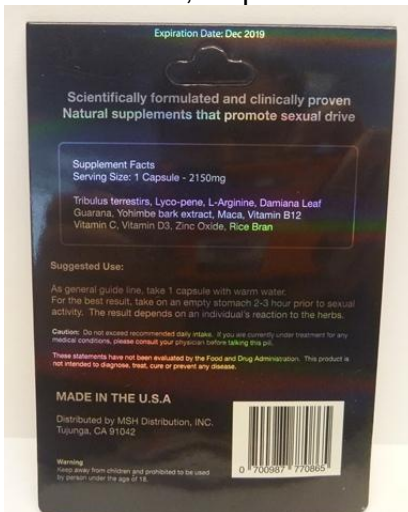

## Images

Rochfort 10ml, étiquette de front

Rochfort 10ml, étiquette de dos

Finegra-100, étiquette de front

Finegra-100, étiquette de dos

Super Panther 7K, étiquette de front

Super Panther 7K, étiquette de dos

Premium X Pulse 2000, étiquette de front

Premium X Pulse 2000, étiquette de dos

Premium Pro Power 3500, étiquette de front

Premium Pro Power 3500, étiquette de dos

Hard Rock 3800, étiquette de front

Hard Rock 3800, étiquette de dos

XXL Ant 3000, étiquette de front

XXL Ant 3000, étiquette de dos

Black Mamba 2 Premium, étiquette de front

Black Mamba 2 Premium, étiquette de dos

Mamba is Hero, étiquette de front

Mamba is Hero, étiquette de dos