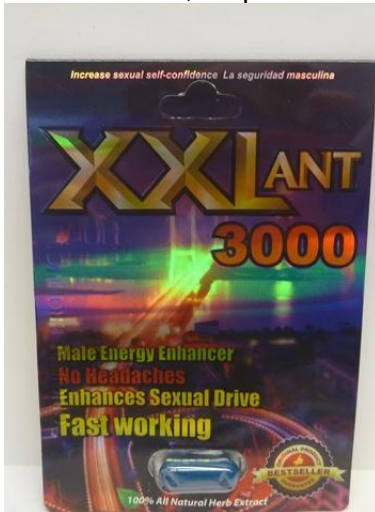

## Images

Rochfort 10ml, étiquette de front

Rochfort 10ml, étiquette de dos

Finegra-100, étiquette de front

Finegra-100, étiquette de dos

Super Panther 7K, étiquette de front

Super Panther 7K, étiquette de dos

Premium X Pulse 2000, étiquette de front

Premium X Pulse 2000, étiquette de dos

Premium Pro Power 3500, étiquette de front

Premium Pro Power 3500, étiquette de dos

Hard Rock 3800, étiquette de front

Hard Rock 3800, étiquette de dos

XXL Ant 3000, étiquette de front

XXL Ant 3000, étiquette de dos

Black Mamba 2 Premium, étiquette de front

Black Mamba 2 Premium, étiquette de dos

Mamba is Hero, étiquette de front

Mamba is Hero, étiquette de dos