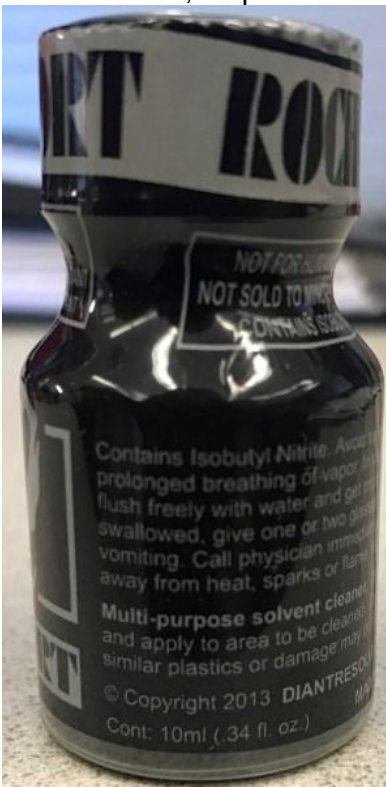

## Images

Rochfort 10ml, étiquette de front

Rochfort 10ml, étiquette de dos

Finegra-100, étiquette de front

Finegra-100, étiquette de dos

Super Panther 7K, étiquette de front

Super Panther 7K, étiquette de dos

Premium X Pulse 2000, étiquette de front

Premium X Pulse 2000, étiquette de dos

Premium Pro Power 3500, étiquette de front

Premium Pro Power 3500, étiquette de dos

Hard Rock 3800, étiquette de front

Hard Rock 3800, étiquette de dos