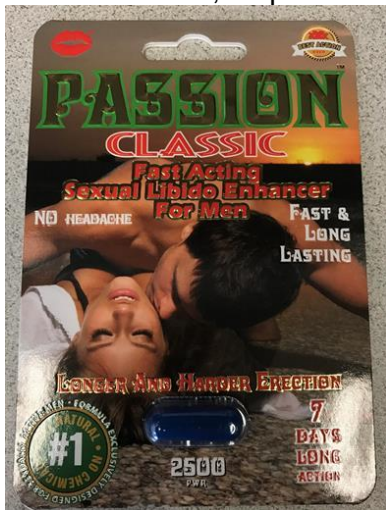

Passion Classic, étiquette de front