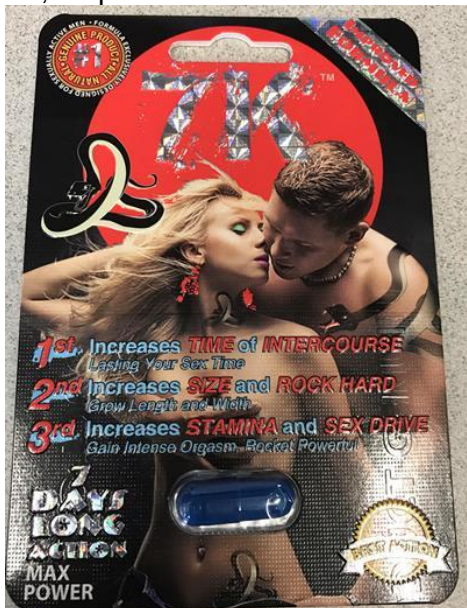

## Images

Rochfort 10ml, étiquette de front

Rochfort 10ml, étiquette de dos

Finegra-100, étiquette de front

Finegra-100, étiquette de dos

Super Panther 7K, étiquette de front

Super Panther 7K, étiquette de dos

Premium X Pulse 2000, étiquette de front

Premium X Pulse 2000, étiquette de dos

Premium Pro Power 3500, étiquette de front

Premium Pro Power 3500, étiquette de dos

Hard Rock 3800, étiquette de front

Hard Rock 3800, étiquette de dos

XXL Ant 3000, étiquette de front

XXL Ant 3000, étiquette de dos

Black Mamba 2 Premium, étiquette de front

Black Mamba 2 Premium, étiquette de dos

Mamba is Hero, étiquette de front

Mamba is Hero, étiquette de dos

Master Zone 1500, étiquette de front

Master Zone 1500, étiquette de dos

Wet XXX, étiquette de front

Wet XXX, étiquette de dos

7K, étiquette de front

7K, étiquette de dos

Super Panther 7K, étiquette de front