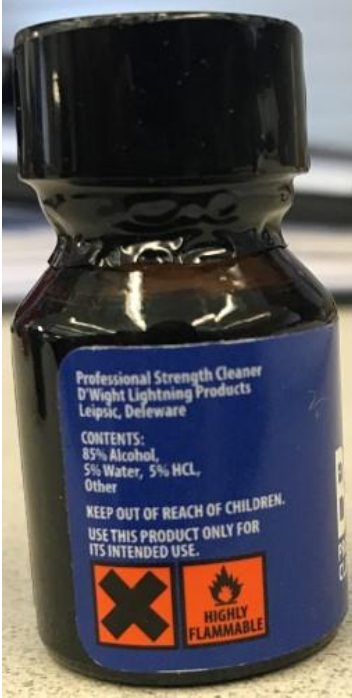

Stiff Rock, étiquette de dos

One For Her, étiquette de front

One For Her, étiquette de dos

Rush 10ml, étiquette de front

Rush 10ml, étiquette de dos

Super Rush 10ml, étiquette de front

Super Rush 10ml, étiquette de dos

Blue Boy 10ml, étiquette de front

Blue Boy 10ml, étiquette de dos

Jungle Juice Gold Label 10ml, étiquette de front

Jungle Juice Gold Label 10ml, étiquette de dos

Jungle Juice Gold Label 30ml, étiquette de front