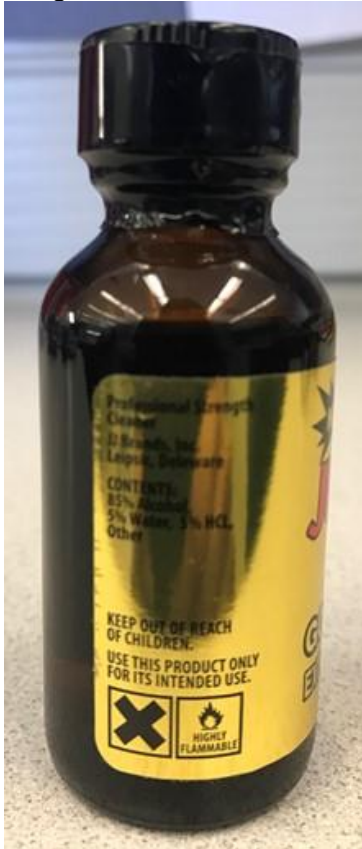

Jungle Juice Platinum 10ml, étiquette de front