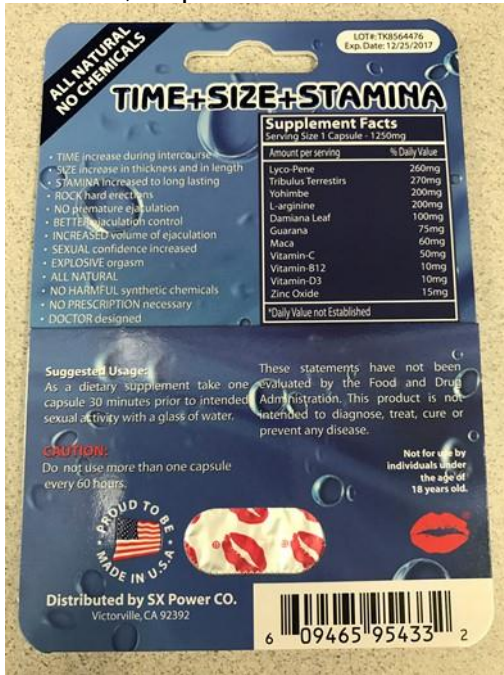

Master Zone 1500, étiquette de front

Master Zone 1500, étiquette de dos

Wet XXX, étiquette de front

Wet XXX, étiquette de dos

7K, étiquette de front

7K, étiquette de dos

Super Panther 7K, étiquette de front