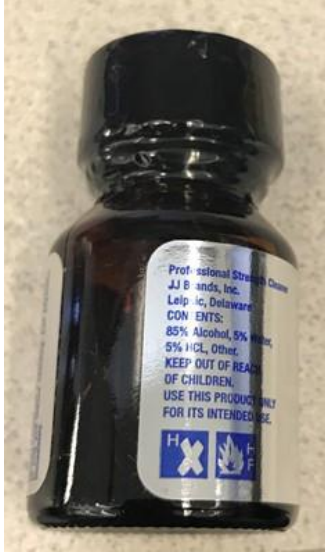

Blue Boy 10ml, étiquette de front

Blue Boy 10ml, étiquette de dos

Jungle Juice Gold Label 10ml, étiquette de front

Jungle Juice Gold Label 10ml, étiquette de dos

Jungle Juice Gold Label 30ml, étiquette de front

Jungle Juice Gold Label 30ml, étiquette de dos

Jungle Juice Platinum 10ml, étiquette de front

Jungle Juice Platinum 10ml, étiquette de dos

Jungle Juice Platinum 30ml, étiquette de front

Jungle Juice Platinum 30ml, étiquette de dos