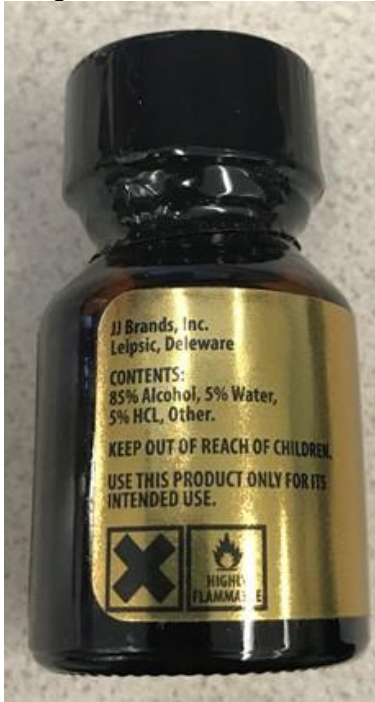

Premium X Pulse 2000, étiquette de front

Premium X Pulse 2000, étiquette de dos

Premium Pro Power 3500, étiquette de front

Premium Pro Power 3500, étiquette de dos

Hard Rock 3800, étiquette de front

Hard Rock 3800, étiquette de dos

Blue Boy 10ml, étiquette de front

Blue Boy 10ml, étiquette de dos

Jungle Juice Gold Label 10ml, étiquette de front

Jungle Juice Gold Label 10ml, étiquette de dos

Jungle Juice Gold Label 30ml, étiquette de front

Jungle Juice Gold Label 30ml, étiquette de dos

Jungle Juice Platinum 10ml, étiquette de front

Jungle Juice Platinum 10ml, étiquette de dos

Jungle Juice Platinum 30ml, étiquette de front

Jungle Juice Platinum 30ml, étiquette de dos