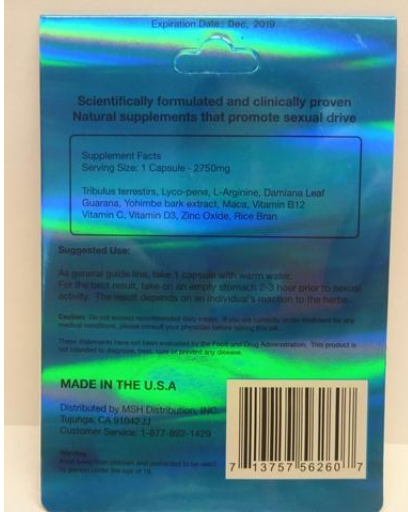

## Images

Rochfort 10ml, étiquette de front

Rochfort 10ml, étiquette de dos

Finegra-100, étiquette de front

Finegra-100, étiquette de dos

Super Panther 7K, étiquette de front

Super Panther 7K, étiquette de dos

Premium X Pulse 2000, étiquette de front

Premium X Pulse 2000, étiquette de dos

Premium Pro Power 3500, étiquette de front

Premium Pro Power 3500, étiquette de dos

Hard Rock 3800, étiquette de front

Hard Rock 3800, étiquette de dos

XXL Ant 3000, étiquette de front

XXL Ant 3000, étiquette de dos

Black Mamba 2 Premium, étiquette de front

Black Mamba 2 Premium, étiquette de dos

Mamba is Hero, étiquette de front

Mamba is Hero, étiquette de dos