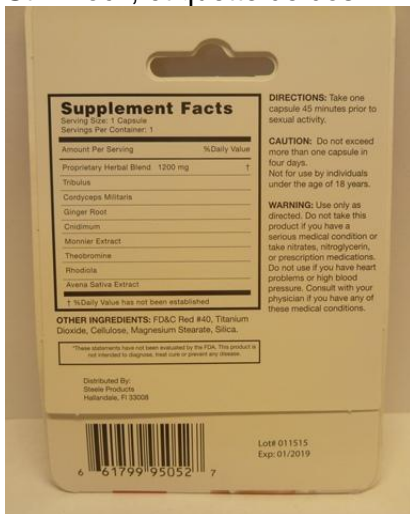

One For Her, étiquette de front