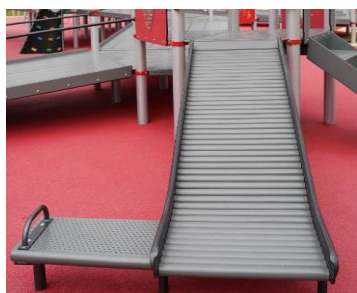

# Terrains de jeux inclusifs Bon départ : Aperçu des installations inclusives

**Rampes à double largeur:**  
Permettent d'accueillir les enfants de toutes les habiletés

**Surfaces unitaires coulées sur place:**  
Assurent un accès sans obstacle

**Installation Sway-Fun:**  
Permet le jeu parallèle pour les enfants de toutes les habiletés

**Jeu We-Go-Round:**  
Un manège sans obstacle

**Section musicale inclusive:**  
Offre une stimulation auditive

**Dôme Cozy Dome:**  
Un espace sécuritaire et un jeu d'escalade pour débutants

**Glissade à rouleaux et transfert:**  
Les rouleaux éliminent l'électricité statique et offrent une stimulation sensorielle. Le banc de transfert permet de prendre une pause.

**Mur sensoriel:**  
Offre une stimulation visuelle, tactile et sensorielle

**Panneaux éducatifs inclusifs:**  
Encouragent les conversations sur les pratiques de communications inclusives