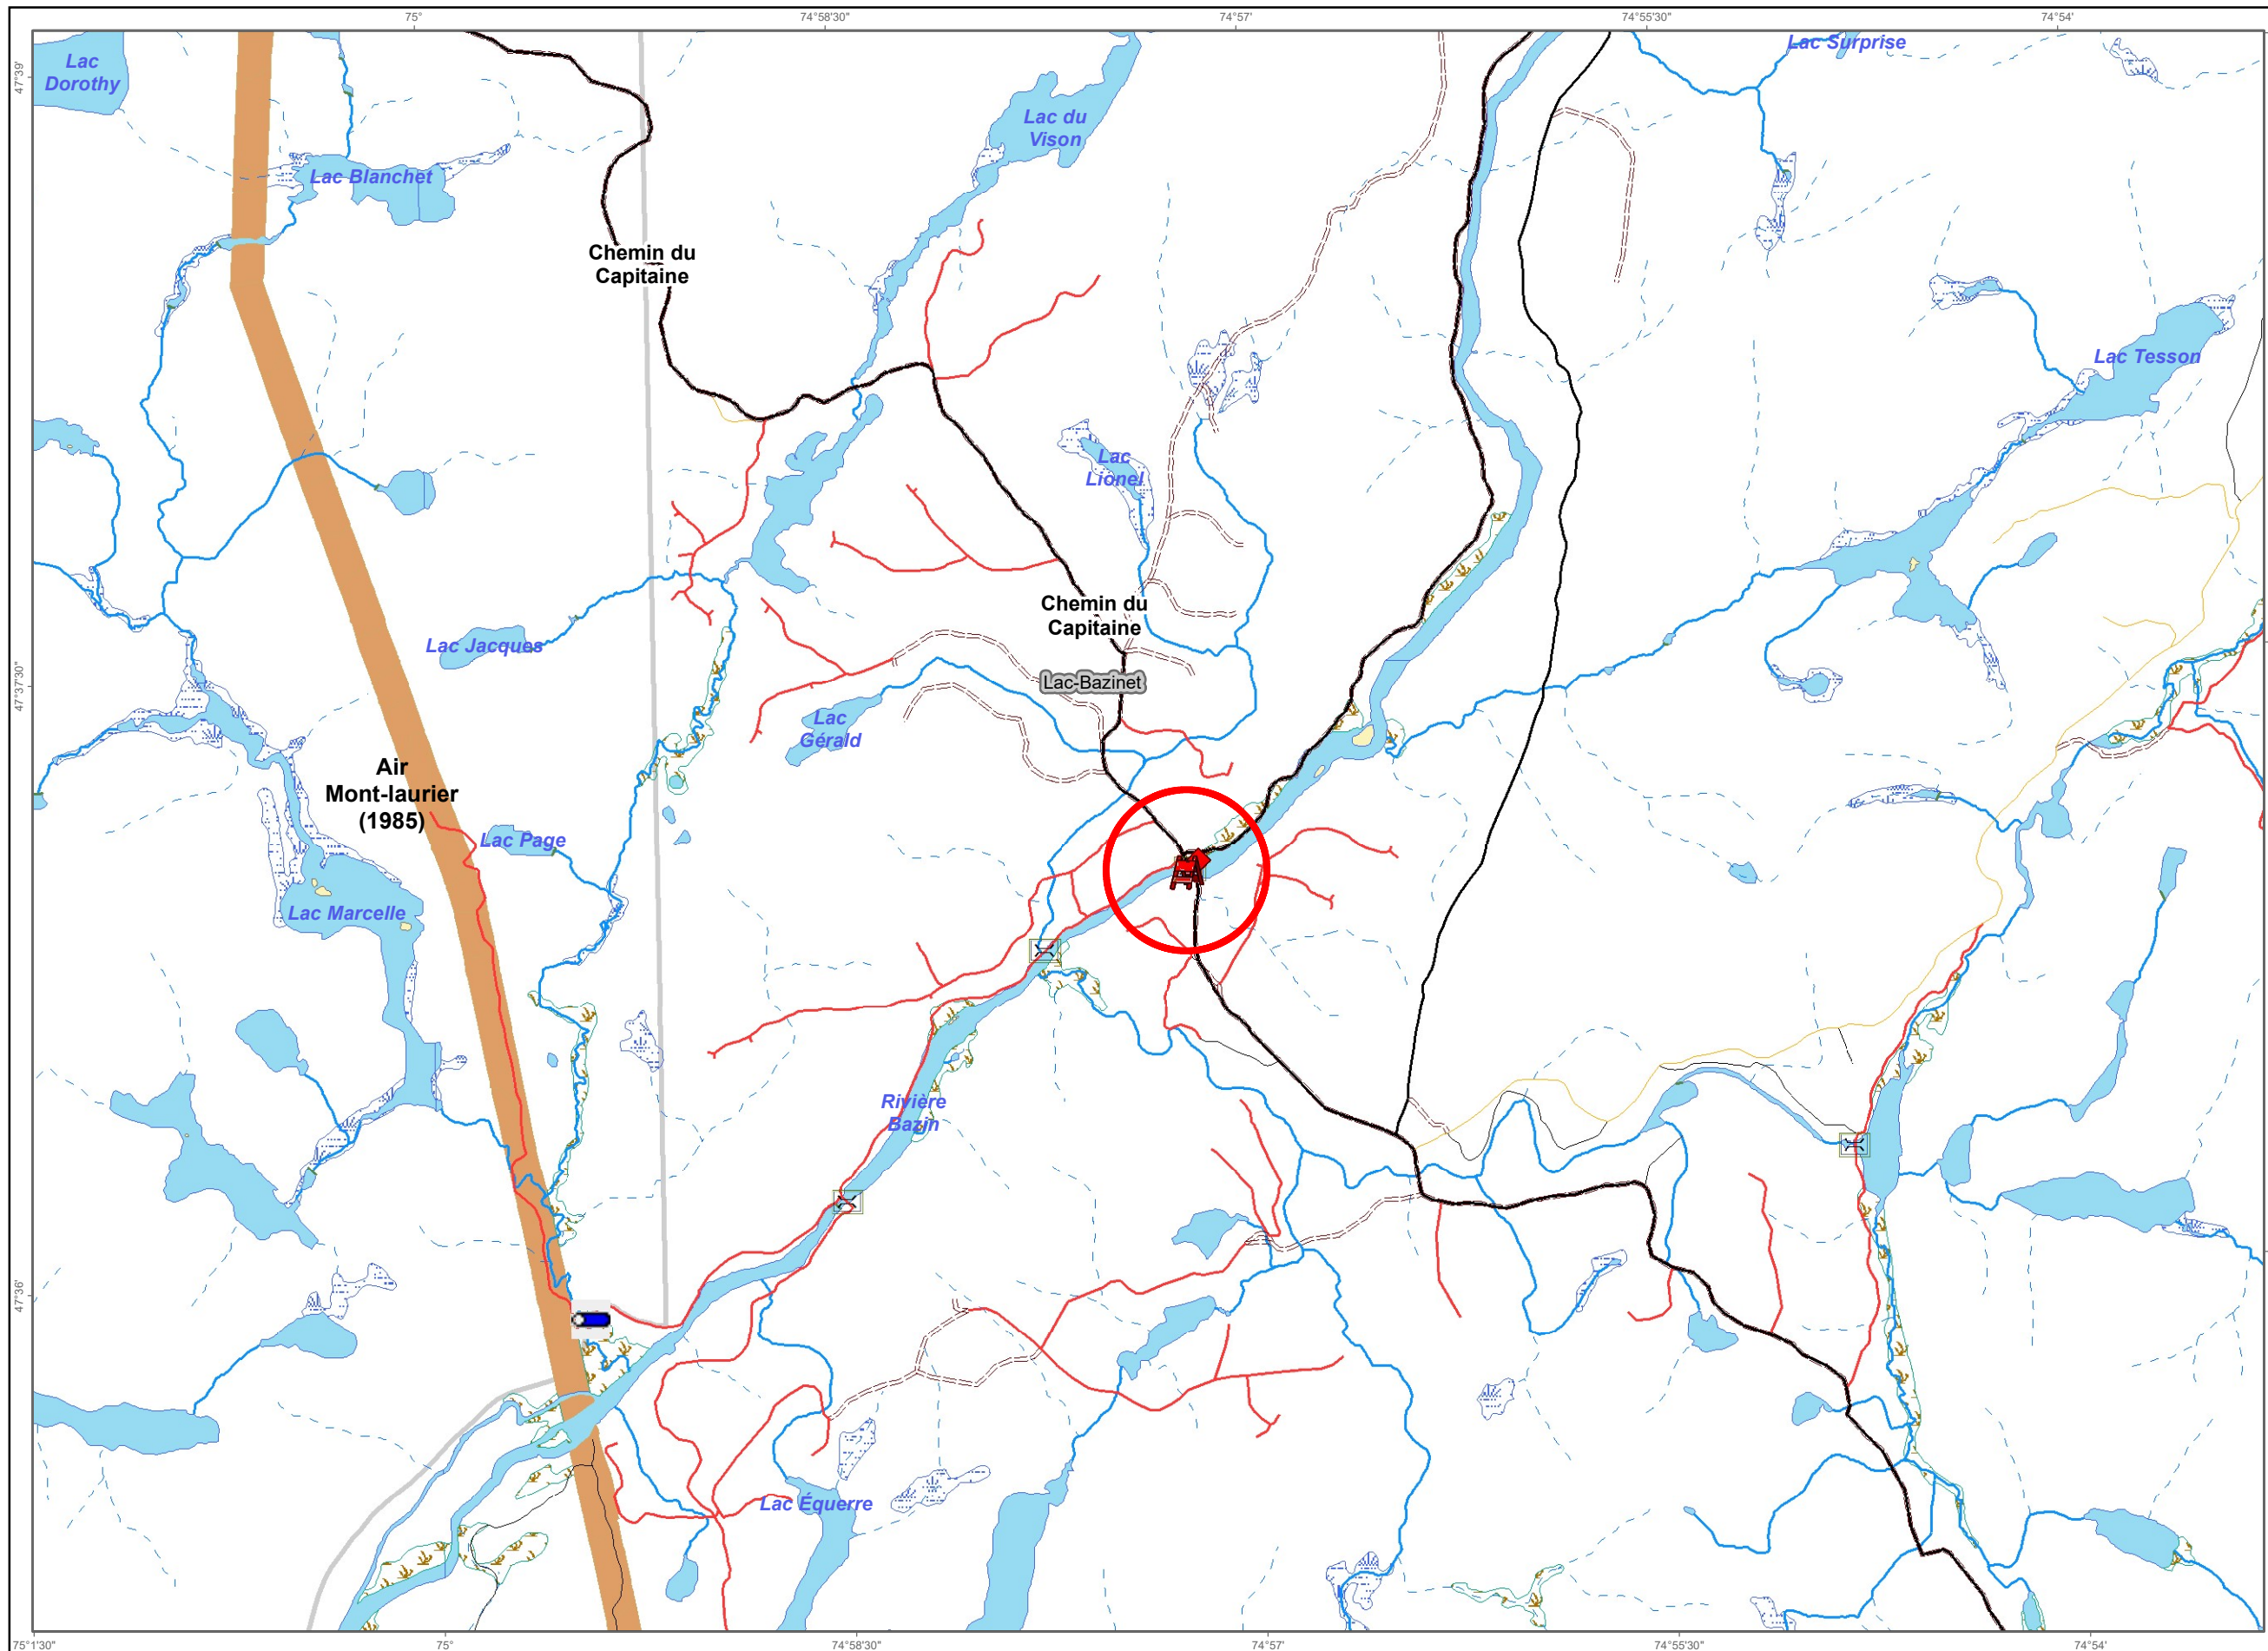

Fermeture Chemin du Capitaine

Territoire non-organisé - Lac Bazinet

MRC d'Antoine-Labelle

Chemin_ferme

- Réseau routier
- 01 - Classe 1 , HN - Hors norme
 - 02 - Classe 2
 - 03 - Classe 3
 - 04 - Classe 4
 - 05 - Classe 05
 - IN - Inconnu
 - NF - Non forestier (Adresse Québec)
 - LTE-Ligne de transport d'énergie

Métadonnées

Projection cartographique : NAD 83 MTM 9

0 0.6 1.2 km

1:30 000

Sources

Données	Organisme	Année
Base de données géomatique	MFFP	2022

Localisation

Réalisation