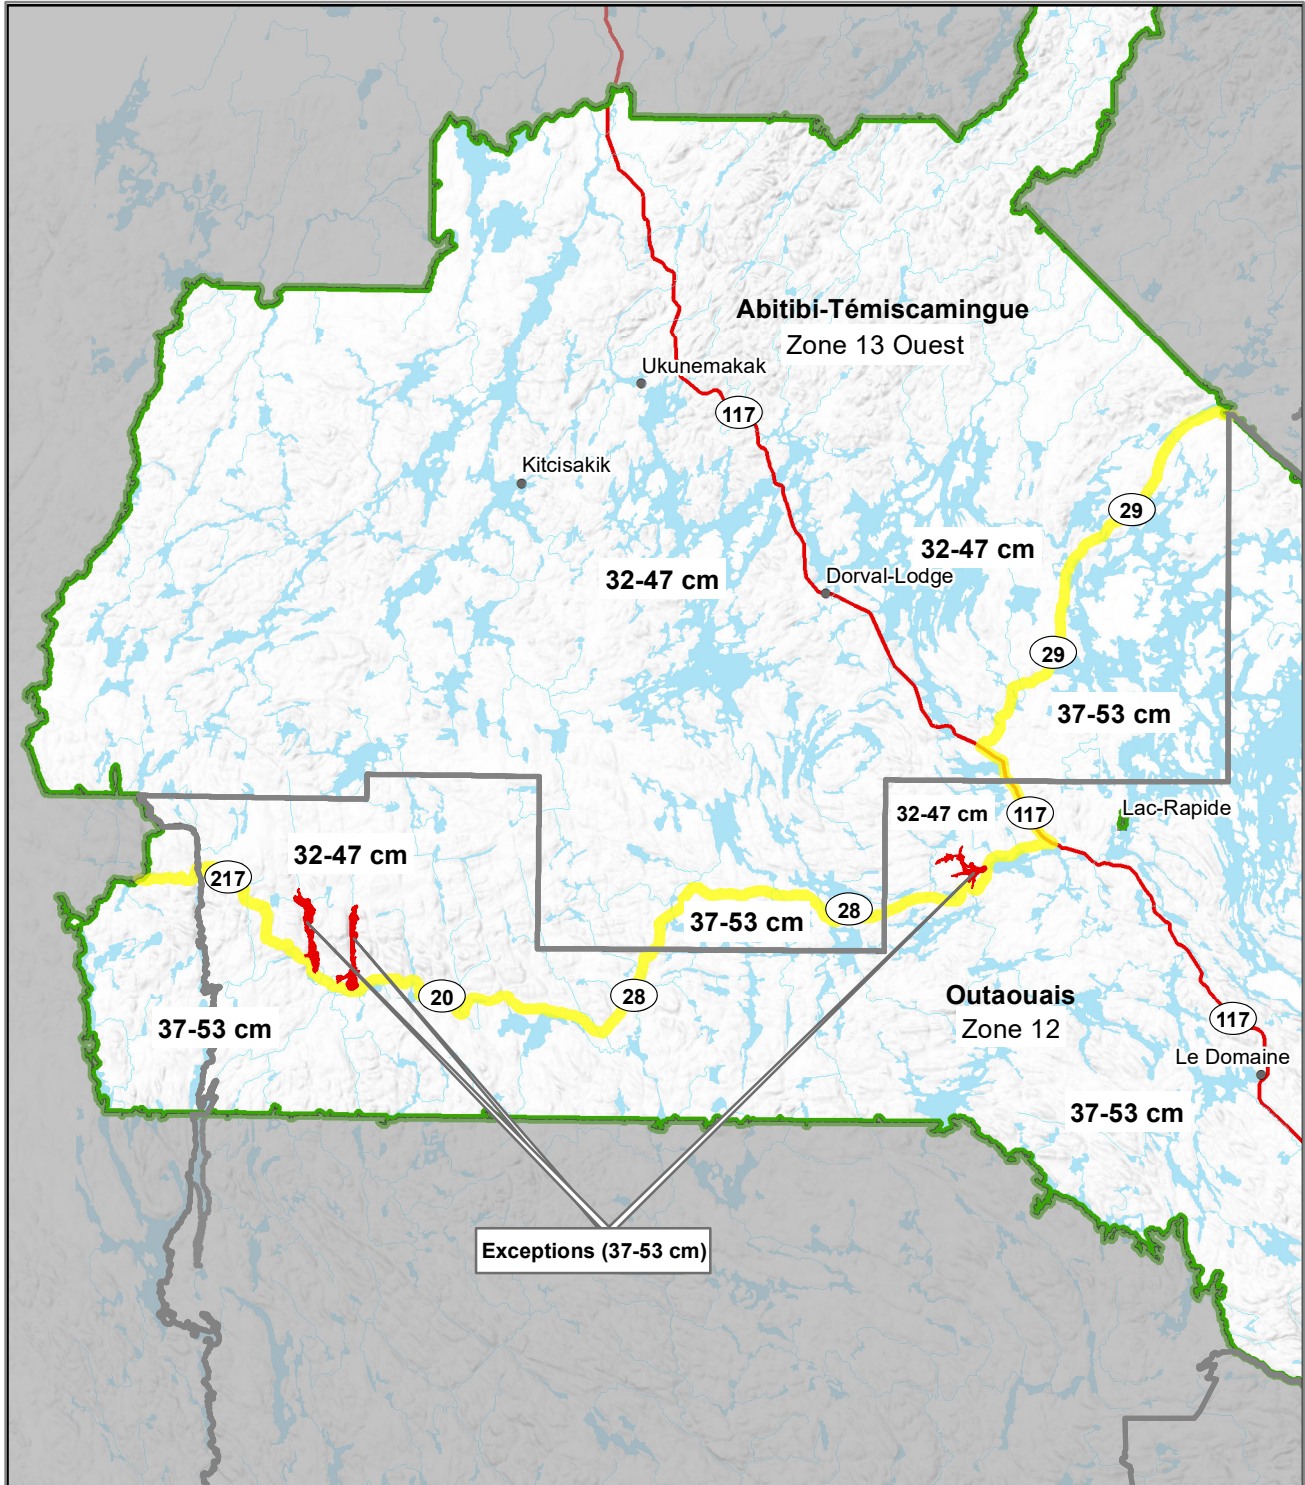

Ligne délimitant les deux gammes de taille pour la pêche au doré jaune dans la réserve faunique La Vérendrye

1. **Légende**
2. Limite de la réserve faunique
   - Limite des deux gammes de taille
   - Chemins
   - Limite des zones de pêche
   - Lacs
   - Exceptions (37-53 cm)
   - Lac Joncas
   - Lac à l'Original
   - Lac au Barrage

Projection cartographique
Mercator transverse modifiée (MTM), zone de 3°
Système de coordonnées planes du Québec (SCOPO), fuseau 09
1 / 711 818
Sources
BDTQ 20k MRN 1997-2003