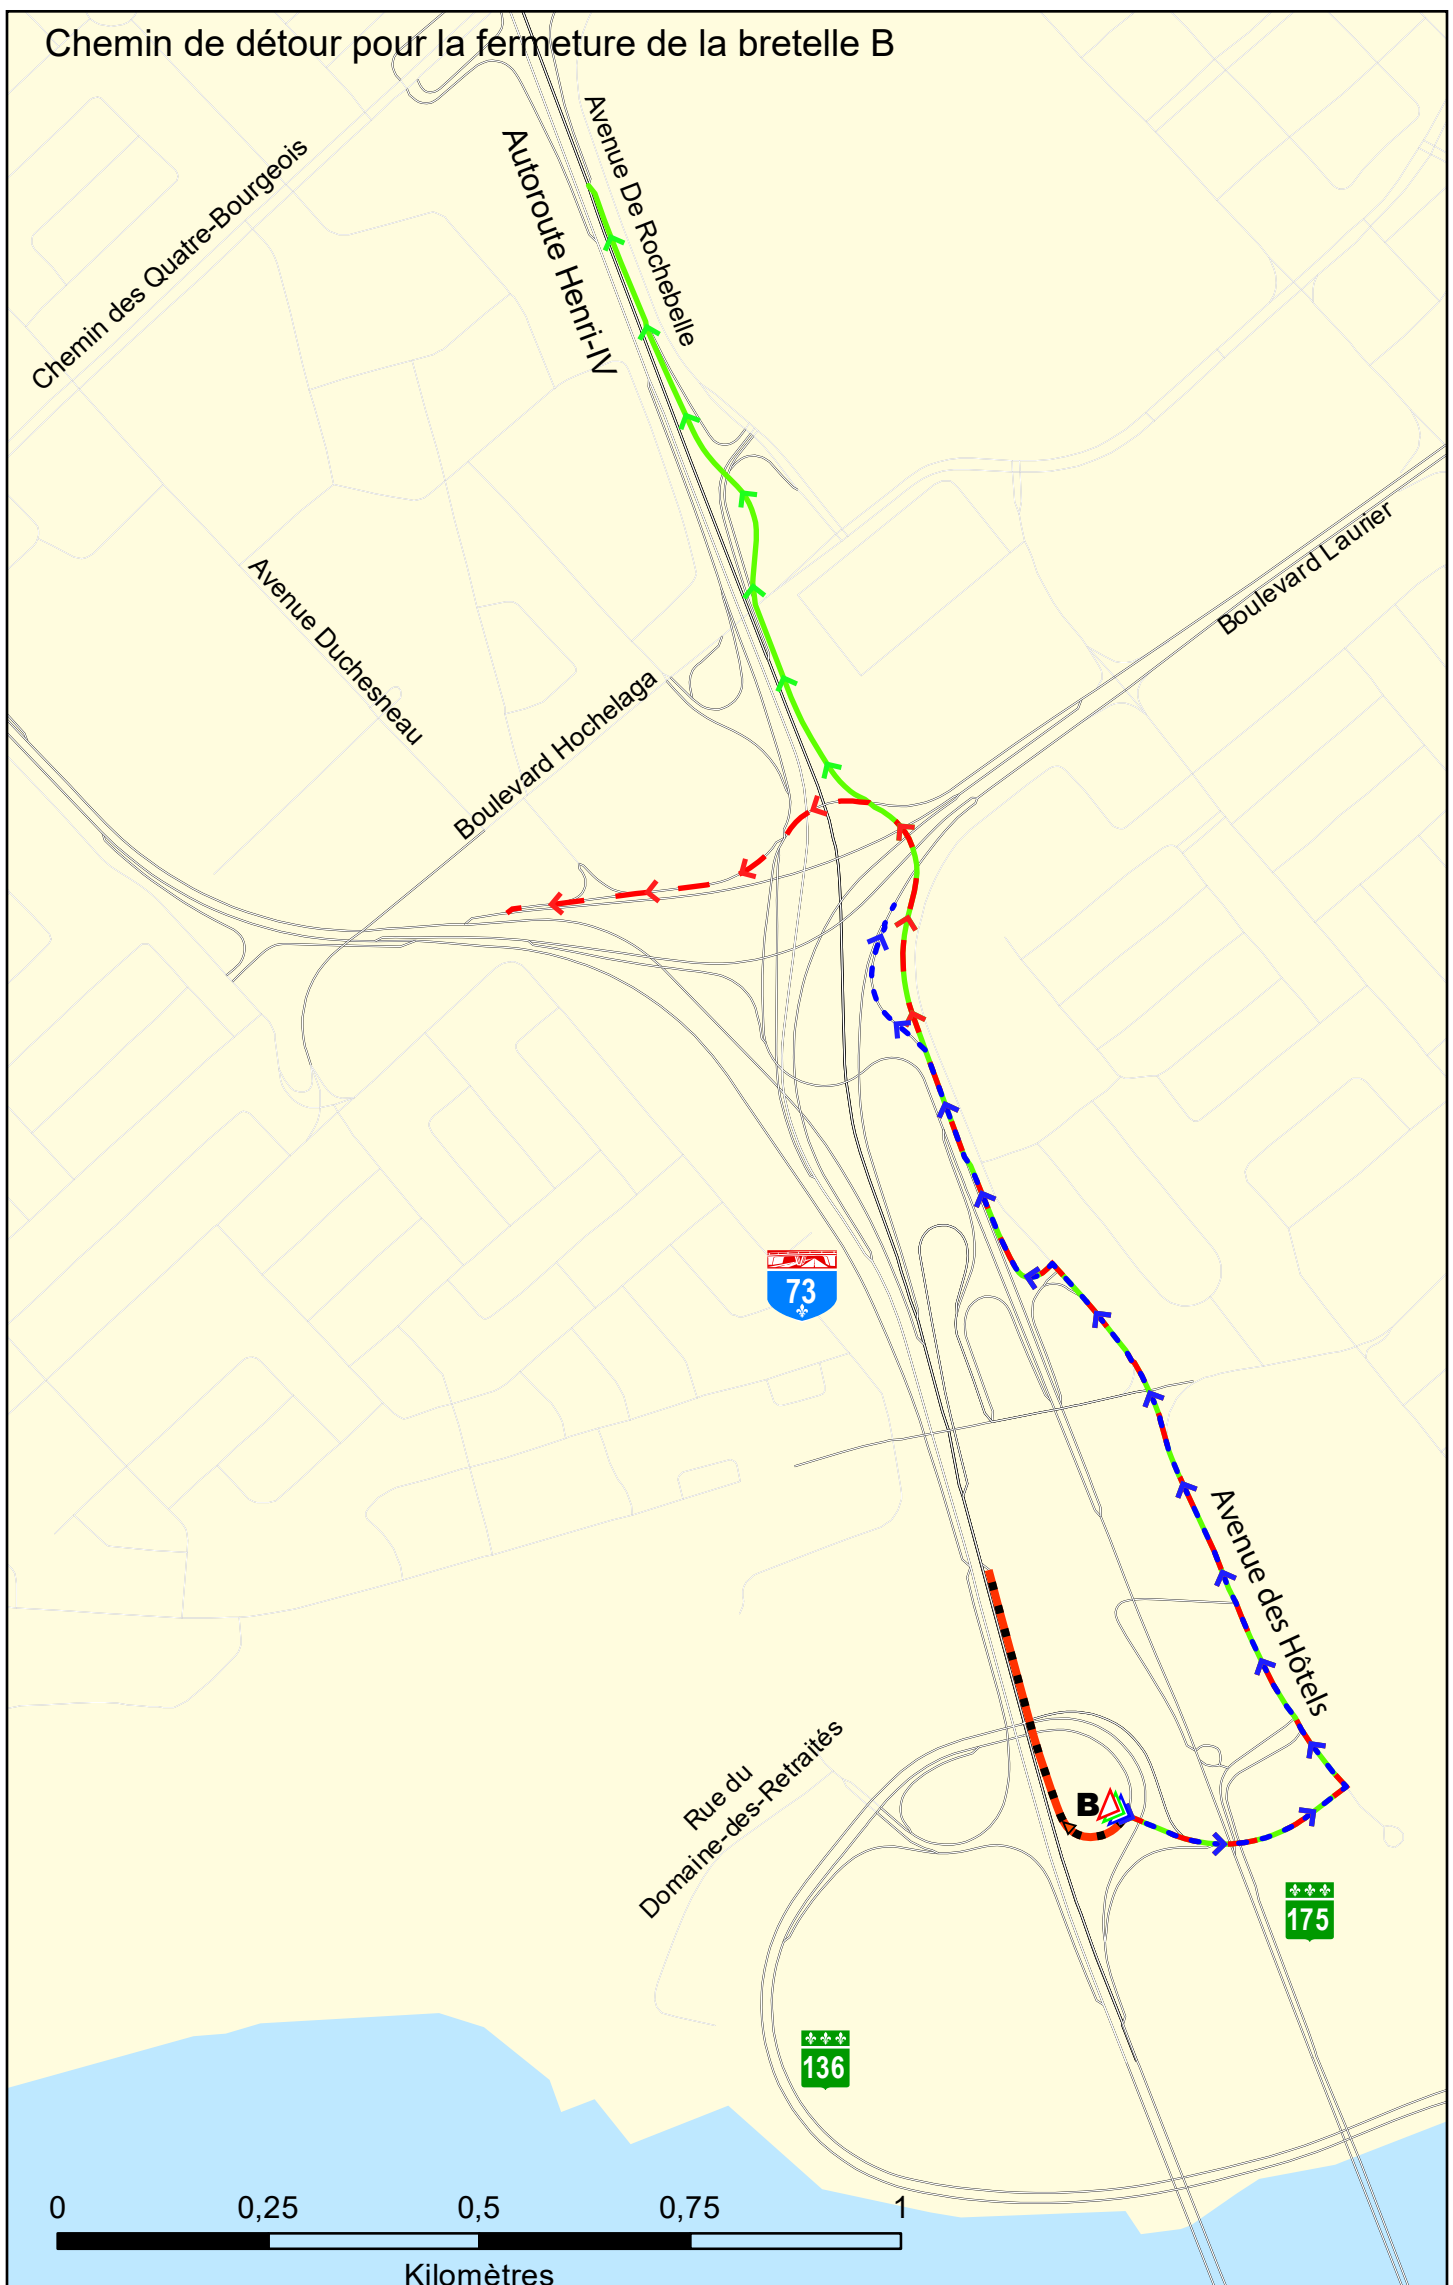

# Réfection de l'autoroute Henri-IV et de trois structures entre le chemin Saint-Louis et le pont Pierre-Laporte.

Source : MTQ  
Date: 2021-03-18

Voie fermée  
détour ou itinéraire