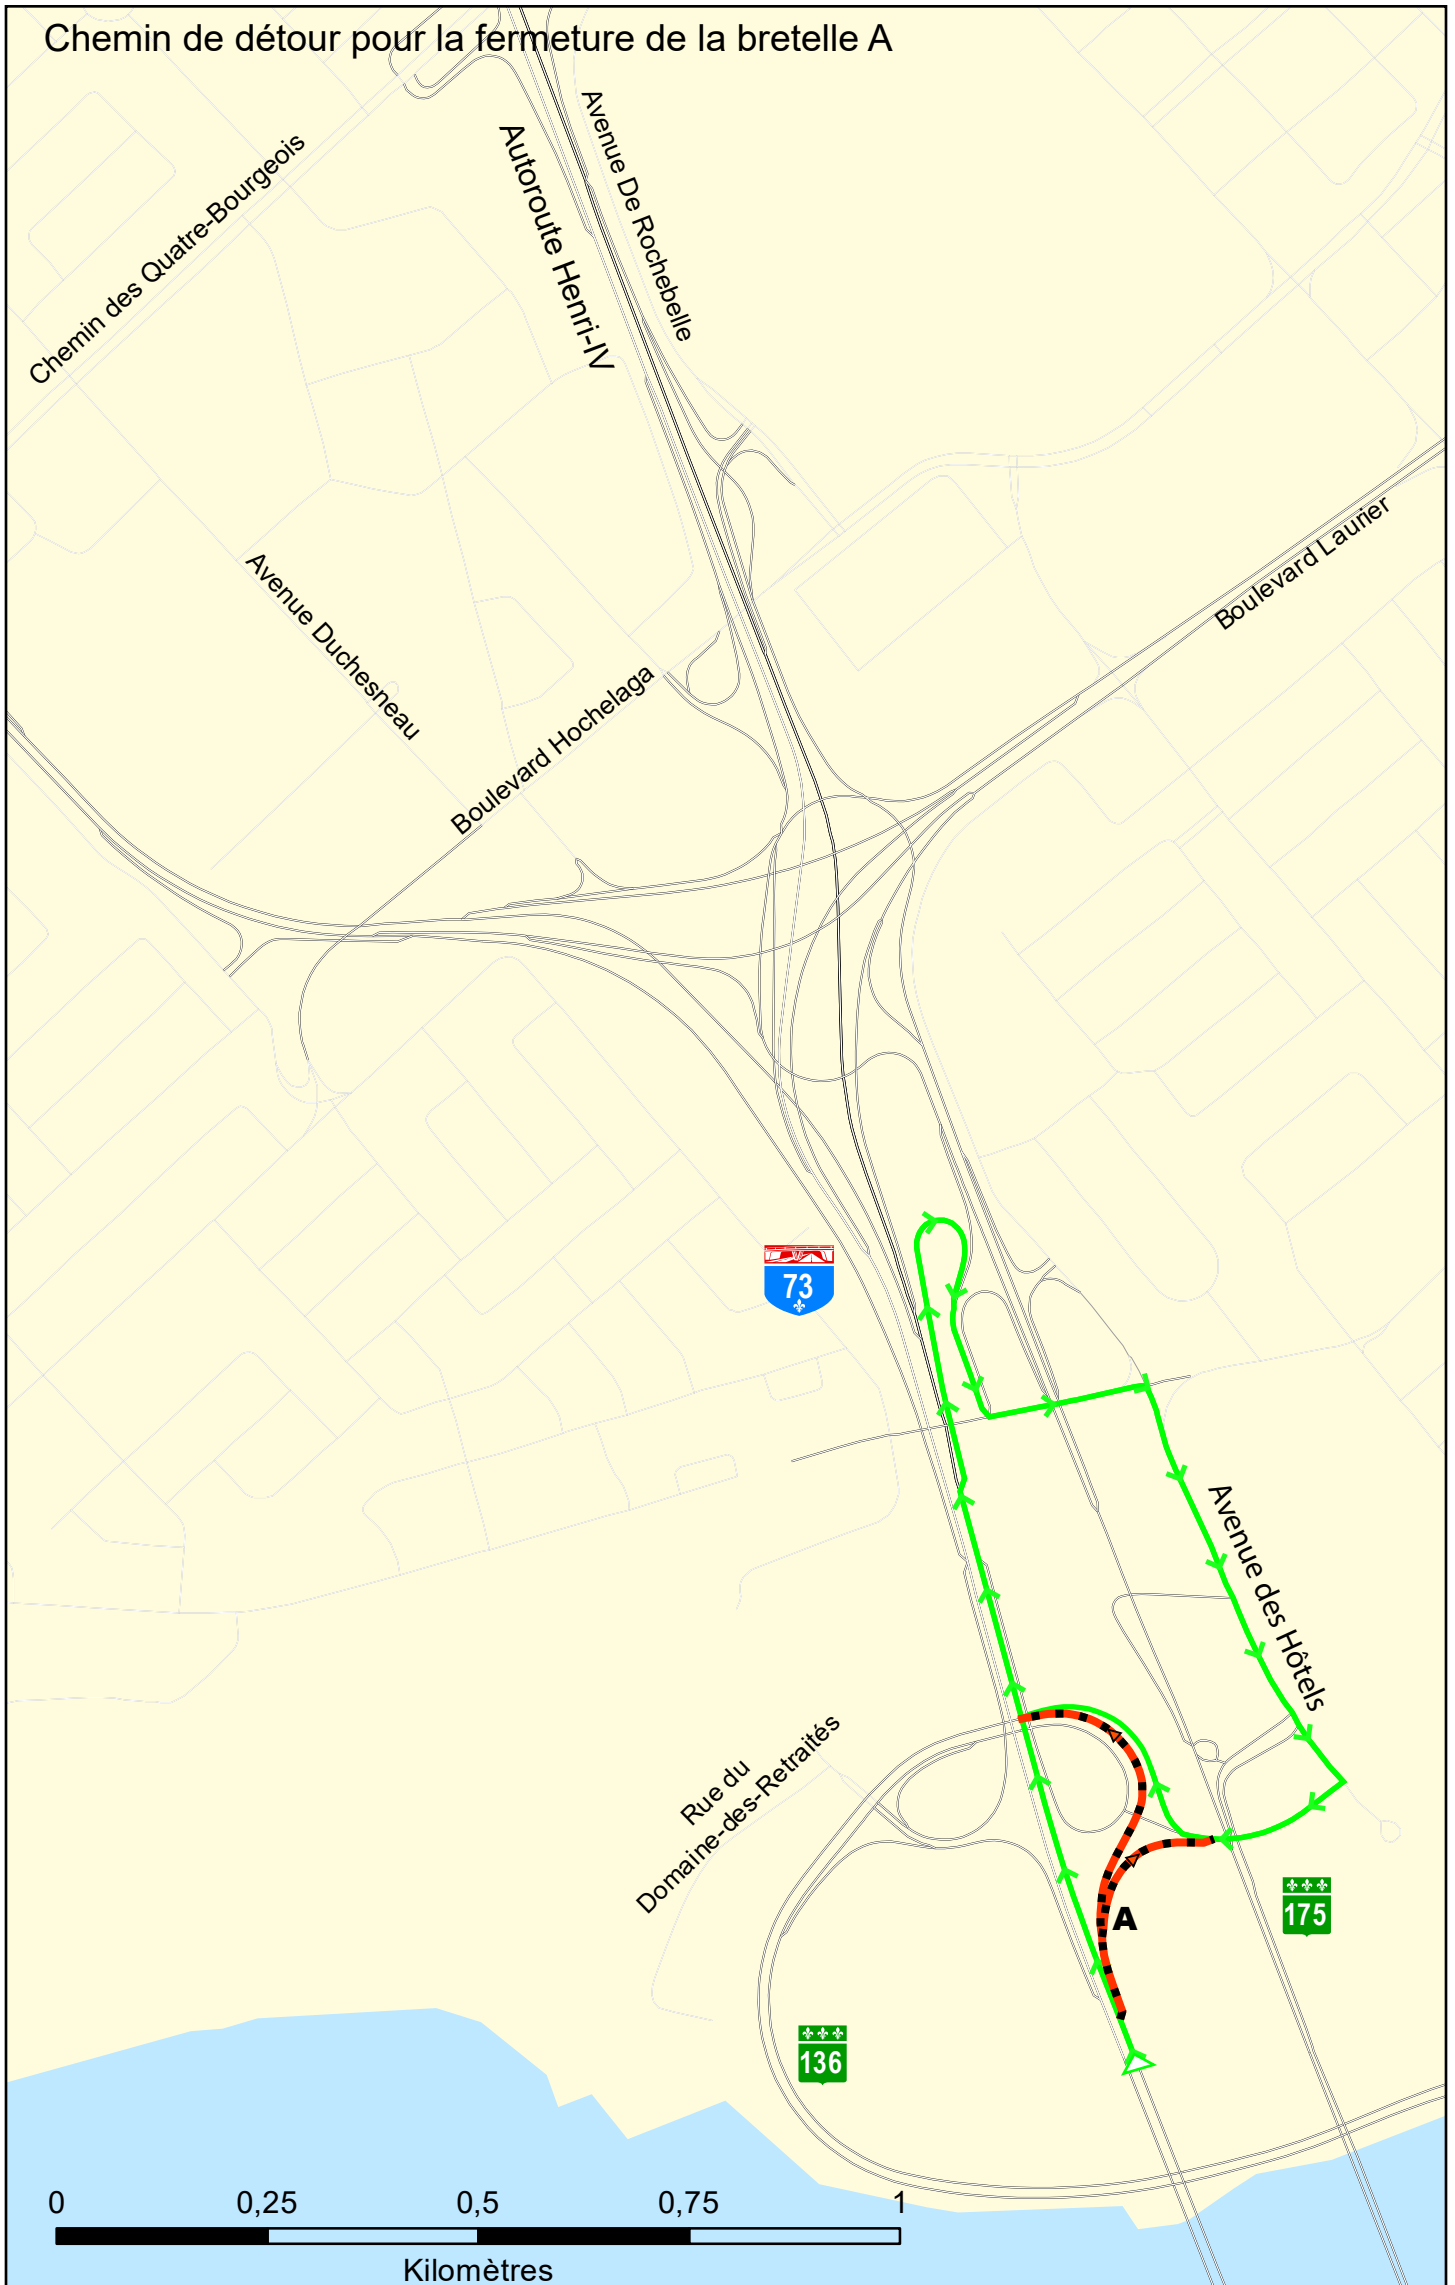

# Réfection de l'autoroute Henri-IV et de trois structures entre le chemin Saint-Louis et le pont Pierre-Laporte.

Source : MTQ  
Date: 2021-03-18

Voie fermée  
détour ou itinéraire