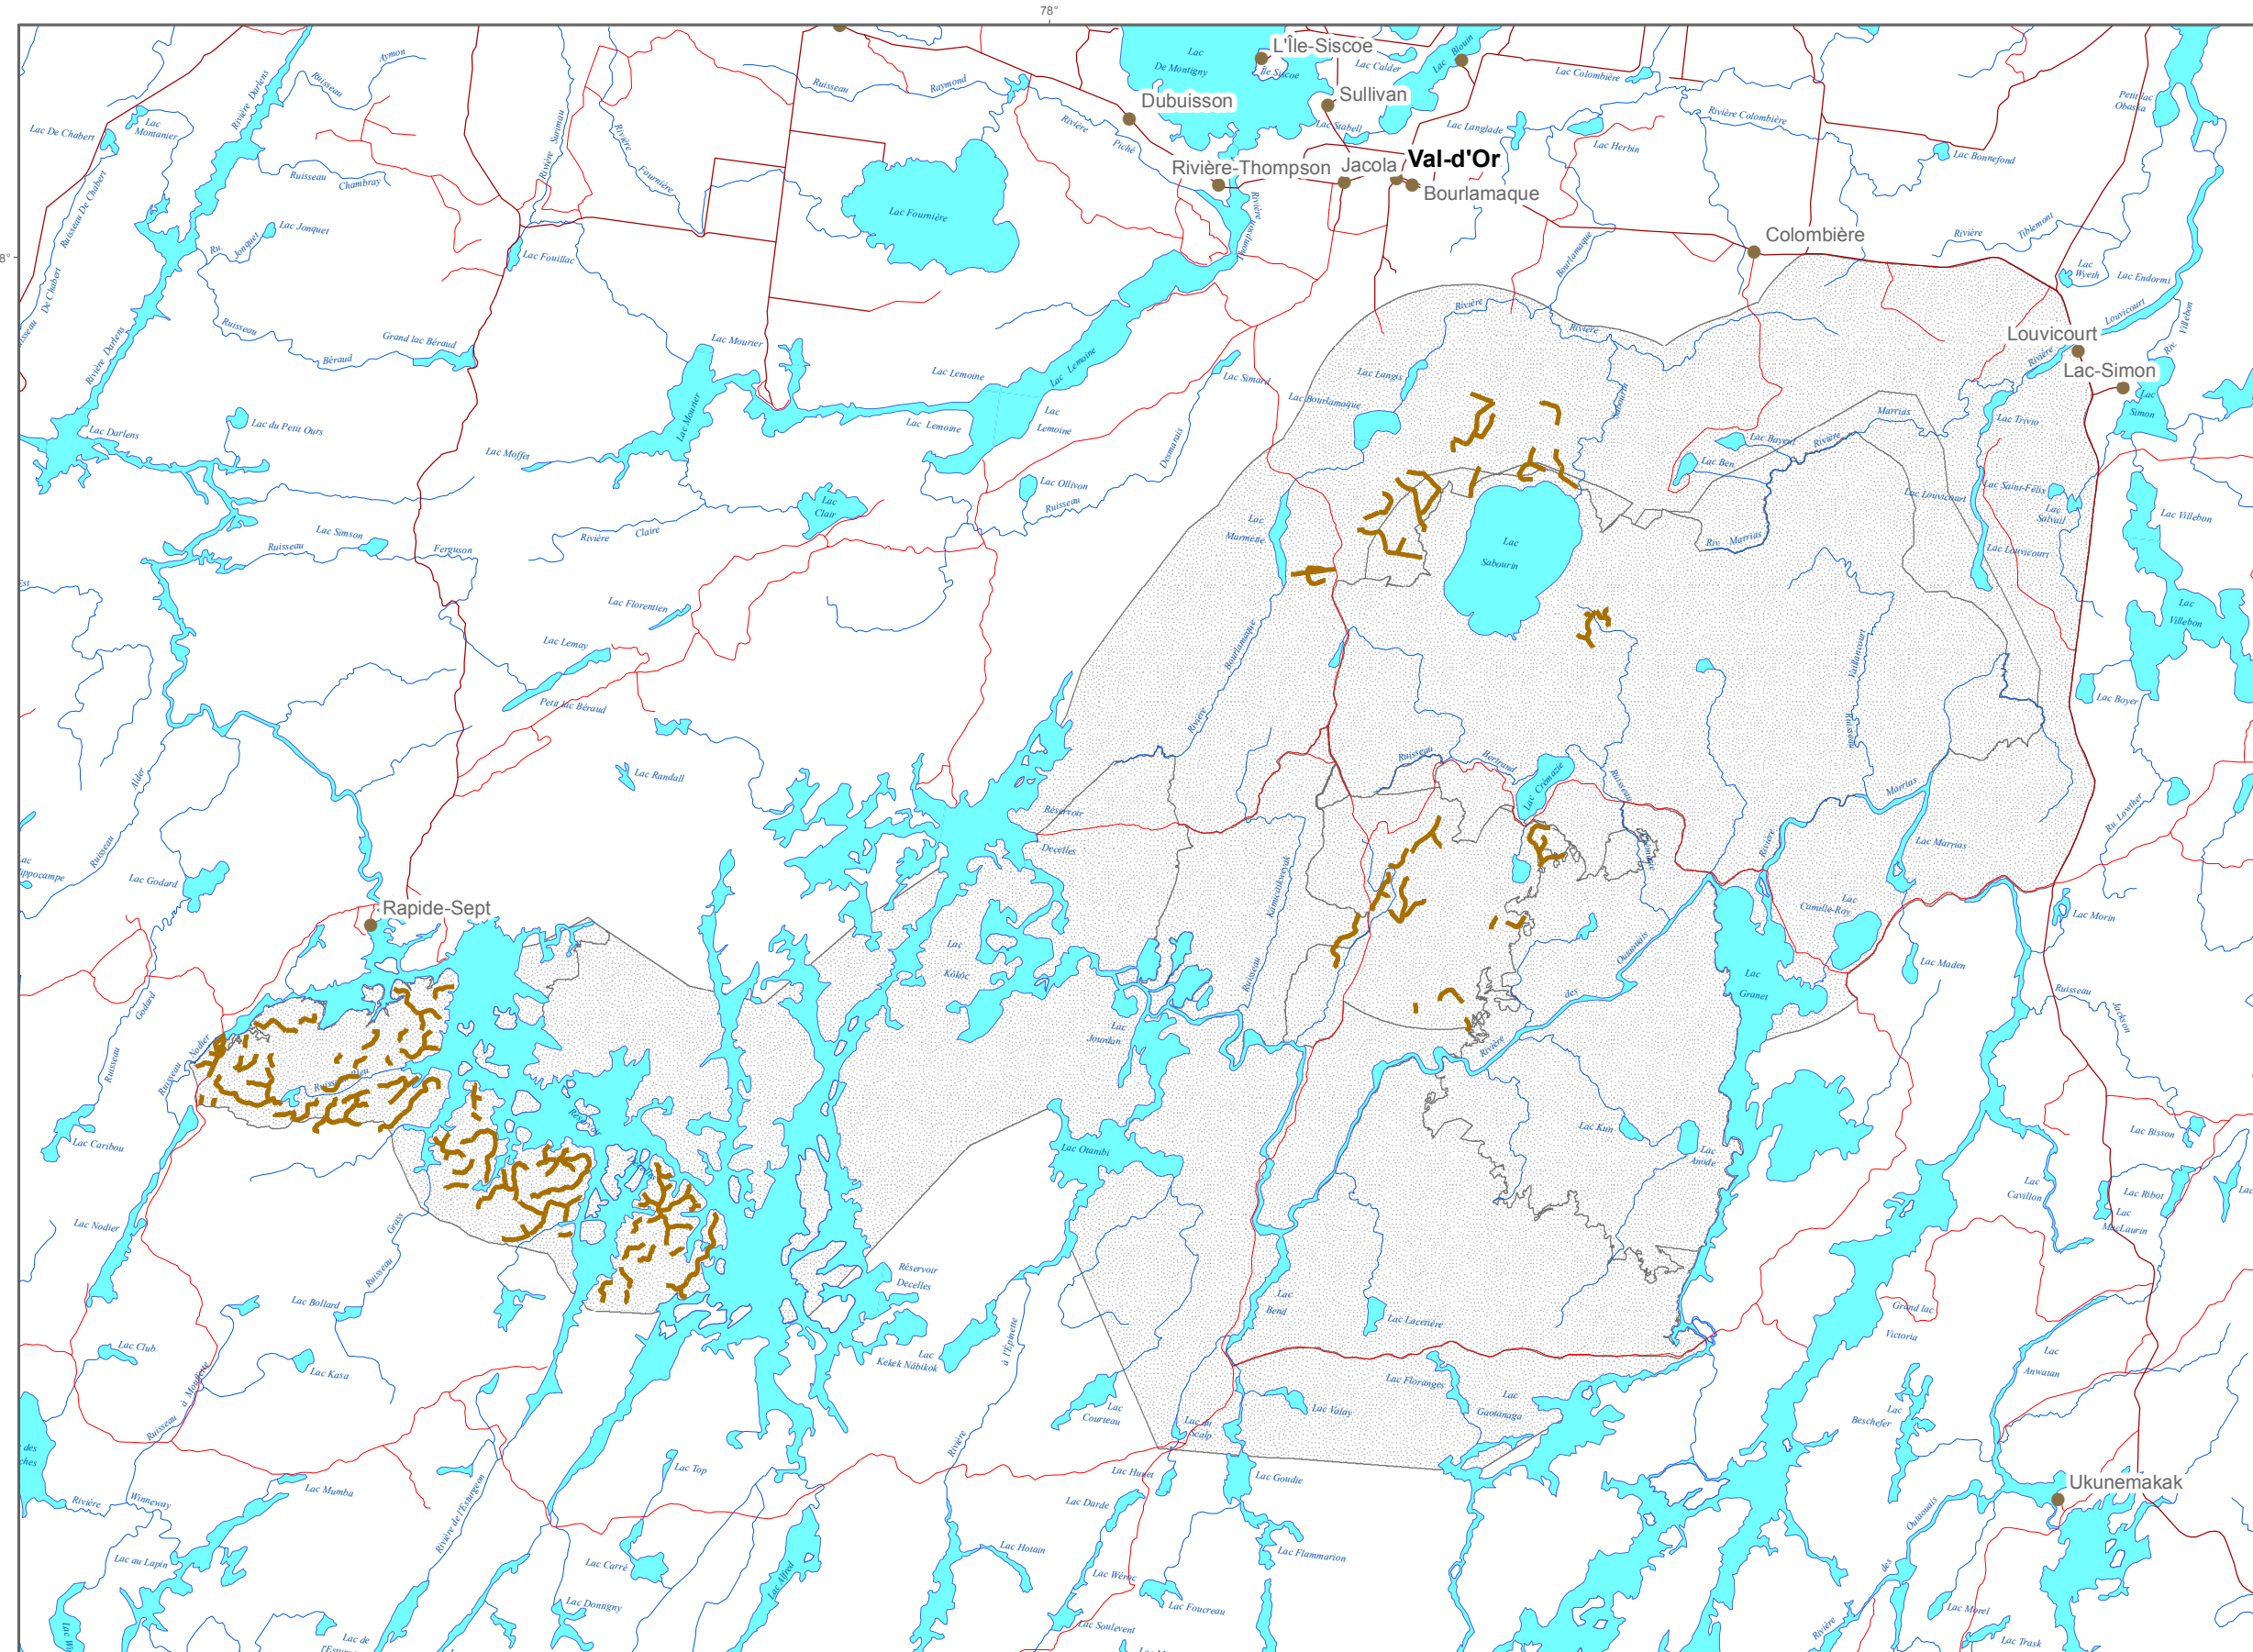

Fermeture de chemins

Site faunique du caribou de Val d'Or

LÉGENDE

- Chemins à fermer
- Site faunique du caribou de Val d'Or

0 1 2 3 4 km

1 / 300 000

Projection cartographique
Mercator transverse modifiée (MTM), zone 9

Sources
Base de données géographiques, MERN

Réalisation
Ministère des Forêts, de la Faune et des Parcs
Direction générale Nord-Ouest
© Gouvernement du Québec, 2021
Note : Le présent document n'a aucune portée légale.

**Forêts, Faune
et Parcs**

Québec