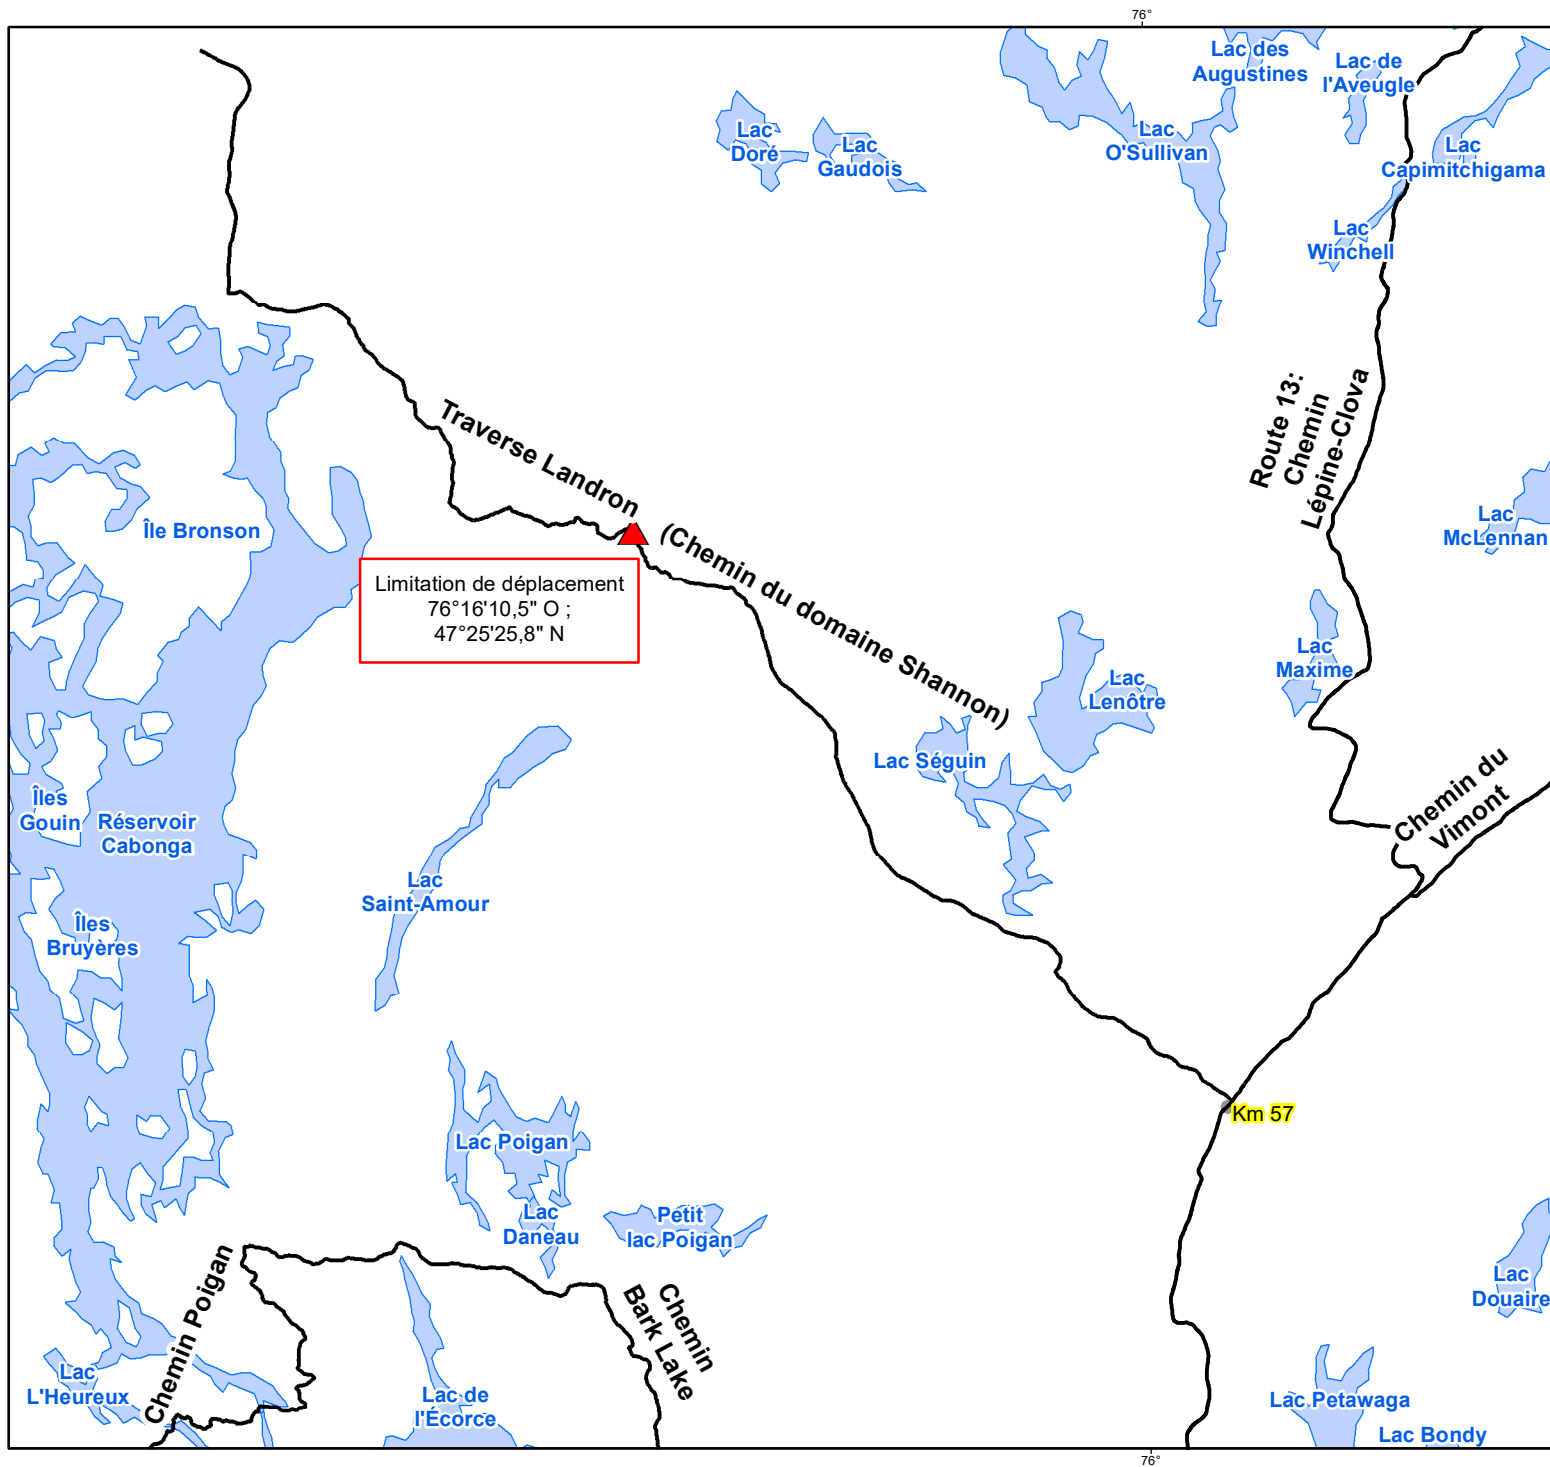

Limitation de déplacement : traverse Landron (chemin du domaine Shannon)

Légende :

- ▲ Limitation de déplacement
- Lacs

Métadonnées

Projection cartographique
 Mercator transverse modifiée (MTM), fuseau 9
 Système de coordonnées
 Géographique (NAD83)

Sources

Données	Organisme	Année
Base de données topographiques du Québec (BDTQ)	MERN	2021
Base de données géomatique (BDGEOM)	MFFP	2021

Localisation

Réalisation: 2021-09-24

Ministère des Forêts, de la Faune et des Parcs
 Unité de gestion de la Haute-Gatineau-et-du-Cabonga
 Cartographe: Sébastien Martin
 Note : Le présent document n'a aucune portée légale.
 © Gouvernement du Québec, 2021