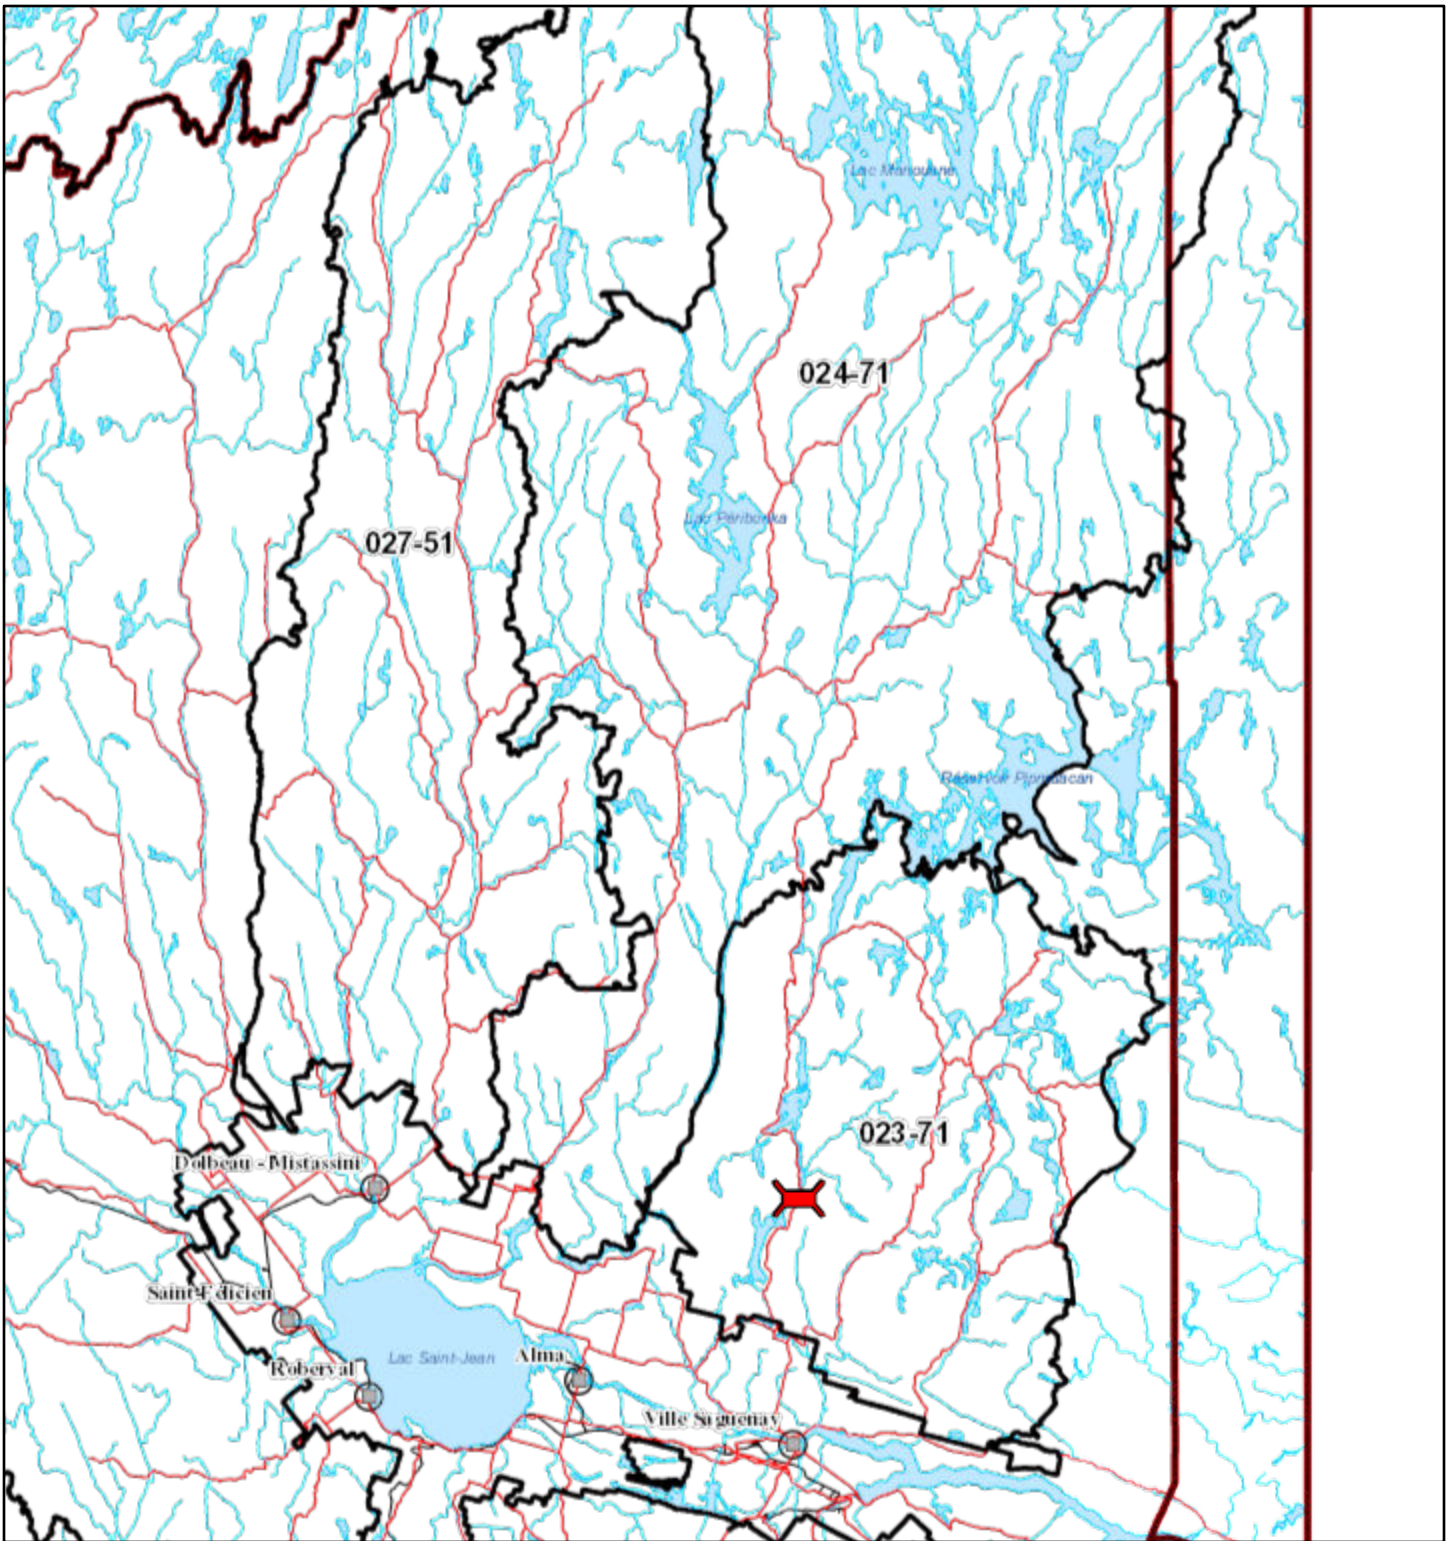

Fermeture de chemin ou de pont

2021-09-24, 15 h 19 min 42 s

1:2,311,162

Changement d'un ponceau