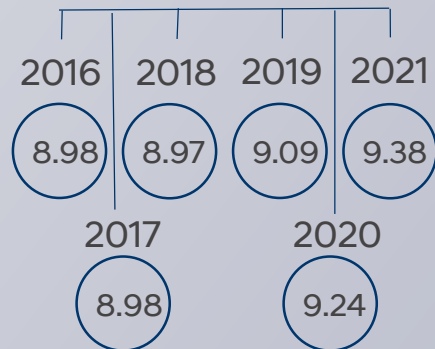

16 940 propriétaires

8/10