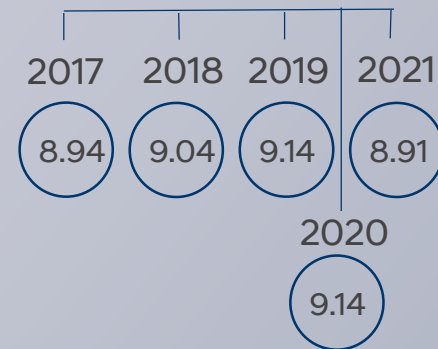

# Avis des consommateurs

KONA

SANTA FE

40 985 propriétaires

10/10

PALISADE

VENUE

23 208 propriétaires

9/10

SONATA

ELANTRA

16 940 propriétaires

8/10

TUCSON

IONIQ

Achèterait à nouveau